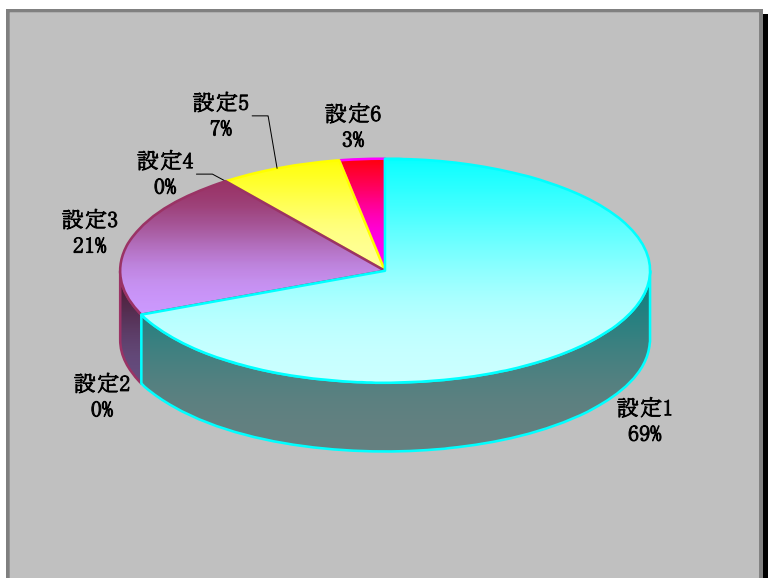

24 TWENTY FOUR

	設定回数	平均投入	平均払出	出玉率
設定1	521	11,570	11,133	96.2%
設定2	0	0	0	0.0%
設定3	161	17,270	17,308	100.2%
設定4	0	0	0	0.0%
設定5	56	19,734	19,912	100.9%
設定6	22	24,175	26,144	108.1%
合計	760	13,744	13,523	98.4%

【コメント】
設置台数が少ないこともあり、導入直後の稼働は好調であったが、導入2ヶ月目に入り若干厳しくなっている。
また、往々にして4段階設定の機械は各設定の出玉率のバランスが取れていないことが多い中、この機種もご多分に漏れず該当してしまっている。通常時は、極端な設定の上げ下げを避けて誘導した方が良い。