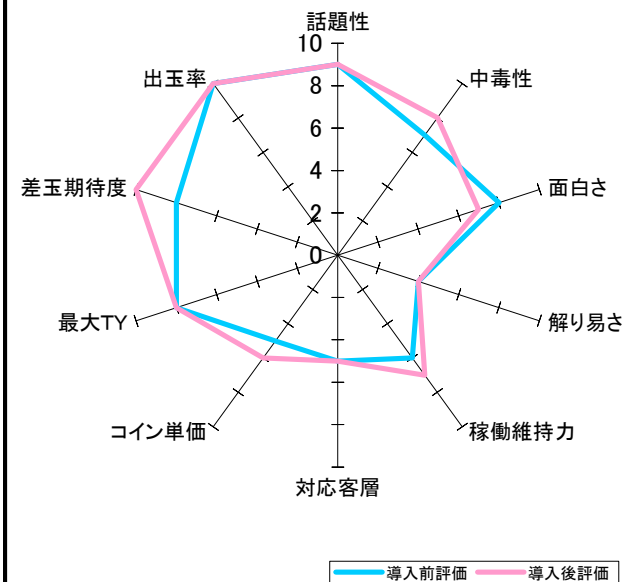

新機種評価バランス比較

こええ〜！
ドキドキ感が
たまらない！
打ちながら
ビクッ！とし
ちゃったよ。

店長見習い
サザンくん

©CAPCOM CO.,LTD. 2006 ALL RIGHTS RESERVED.

©YAMASA Co.,Ltd. All Rights Reserved.

予想以上の高稼働維持。出玉性能も充分持ち合わせており、魅力的な機種になっている。客層は、若年層を中心に限られる。設定判別も他の機種と比べ、難しい。低設定でも大きな差玉も出ている為、いつでも勝負できる。今なら増台もありだ。