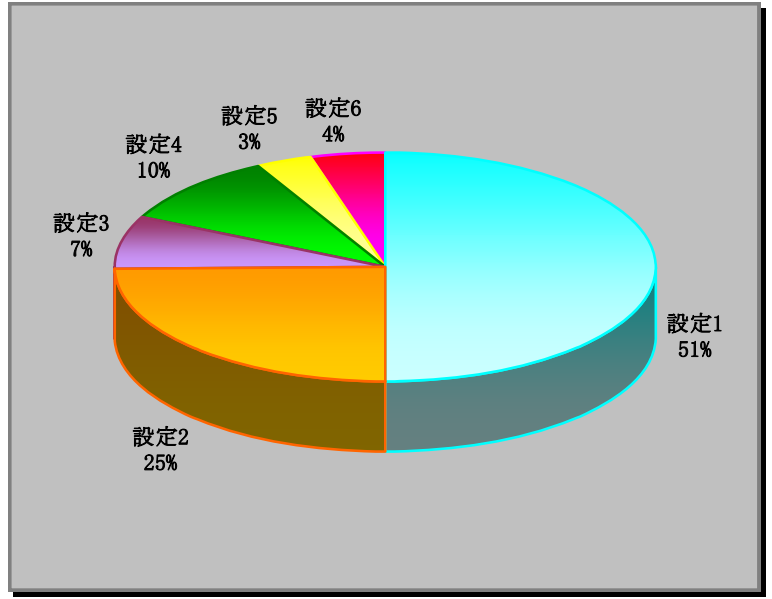

機種別設定割合と出玉率

調査期間[2008年9月8日～2008年10月12日]

エヴァンゲリオン～約束の時～

	設定回数	平均投入	平均払出	出玉率
設定1	3,334	17,360	16,530	95.2%
設定2	1,649	17,664	17,207	97.4%
設定3	488	17,760	17,764	100.0%
設定4	676	18,690	19,139	102.4%
設定5	231	21,078	22,310	105.8%
設定6	287	21,798	23,956	109.9%
合計	6,665	17,919	17,573	98.1%

【コメント】
現時点では、前作の人気をしっかりと引き継いでおり、高稼働で推移している。
設定別の出玉率では、前作より各設定約1%づつ高めに出ているが、許容範囲内の数値であり、使用設定は前作同様に幅広く使っていける。
当面は、連日で抜け過ぎないように注意は必要。