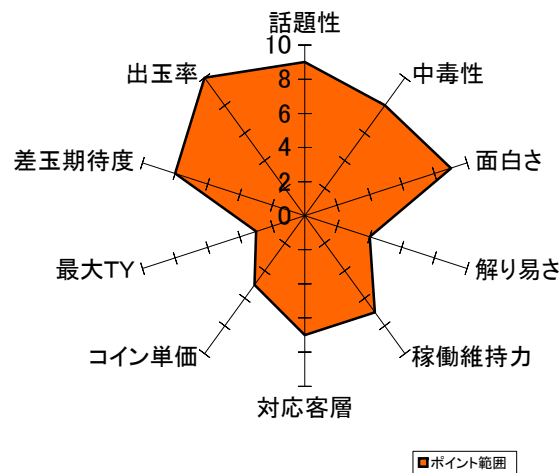

新機種評価バランスグラフ

コイン単価	2.3	円
1,000円当りG数	38	G
最大TY	220	枚
一撃最大獲得枚数	∞	枚
付加機能	ART	
同時抽選	有	チェリー等
天井機能	有	998G(ART)
導入時期	2008年11月17日	
定価	398,000	円
備考	機歴値引▲10,000円	
	スタートダッシュ値引▲30,000円	
	下取▲30,000円(マッハ・哲也等)	
	台数値引▲10,000円(4~5台)	
	台数値引▲20,000円(6台以上)・その他有り	

アリстокラートの大本命！シリーズ最新作「巨人の星IV」がいよいよ登場！今回の「巨人の星IV」は、マッハ・哲也等でもお馴染みのARTストックタイプ。更に、筐体も業界初となる5リール+液晶搭載となり、幅広い演出力にも期待。ボーナス中の黒図柄揃いでARTのストックが確定となり、更にWラインで揃えば、大量ストックの可能性が高くなる、など熱い演出が目白押し。通常中も小役やリプレイの連続などで高確率ステージへ移行するなど、ヤメ時の難しい仕様となり、高稼働の要因にもなる。メインとなる「特訓モード」は、1セット50Gの完走型ARTで、1G当りの純増も1.0枚と現行5号機でも上位の部類。液晶だけでもアツくなれる上に、5リールで明子が「うふふ」と微笑めば！？新しい演出も多数加わり、原作ファンにとっても納得の仕上がりだろう。コンテンツの実力は、トップクラス。飛雄馬のドンくさい、ゴーゴードダンスも健在！メーカーの実績を見ても堅く、高設定も使いやすいのが特徴。期待度は高い！

客層比率別 最大導入台数参考値

若年層: 中年層	9:1		7:3		5:5		3:7		1:9	
	100台	200台	100台	200台	100台	200台	100台	200台	100台	200台
最大導入台数	7台	12台	6台	10台	6台	10台	5台	8台	5台	8台

※本資料の無断コピー・無断転載・無断配信・無断配布・無断掲示・外部への漏洩等は厳禁です。

※本情報提供サービスで使用する、筐体画像等は各パチンコ、パチスロメーカー様に帰属します。

店長見習い
サザンくん