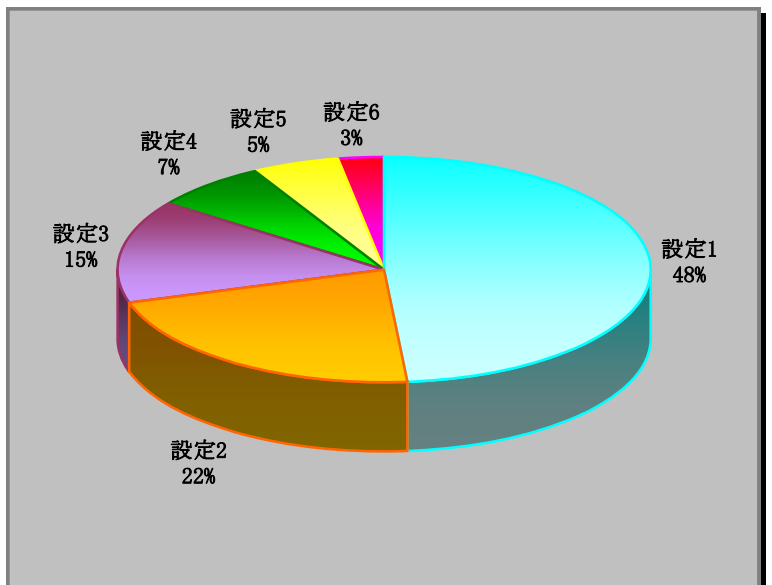

キャッツアイ

	設定回数	平均投入	平均払出	出玉率
設定1	583	14,547	13,856	95.2%
設定2	261	18,288	17,674	96.6%
設定3	176	19,303	19,176	99.3%
設定4	84	20,444	20,740	101.4%
設定5	62	20,602	21,447	104.1%
設定6	35	21,315	23,358	109.6%
合計	1,201	16,979	16,616	97.9%

【コメント】
各設定の出玉率のバランスも悪くなく、しっかり利益がとれる仕様になっている上、適度な荒さもあり、高稼働を維持している。
荒さを持ち合わせている分、2～3日間のスパンで管理をしていき、特に高めに出た際には無理して設定を下げずに1日様子を見るぐらいで考えた方が良い。